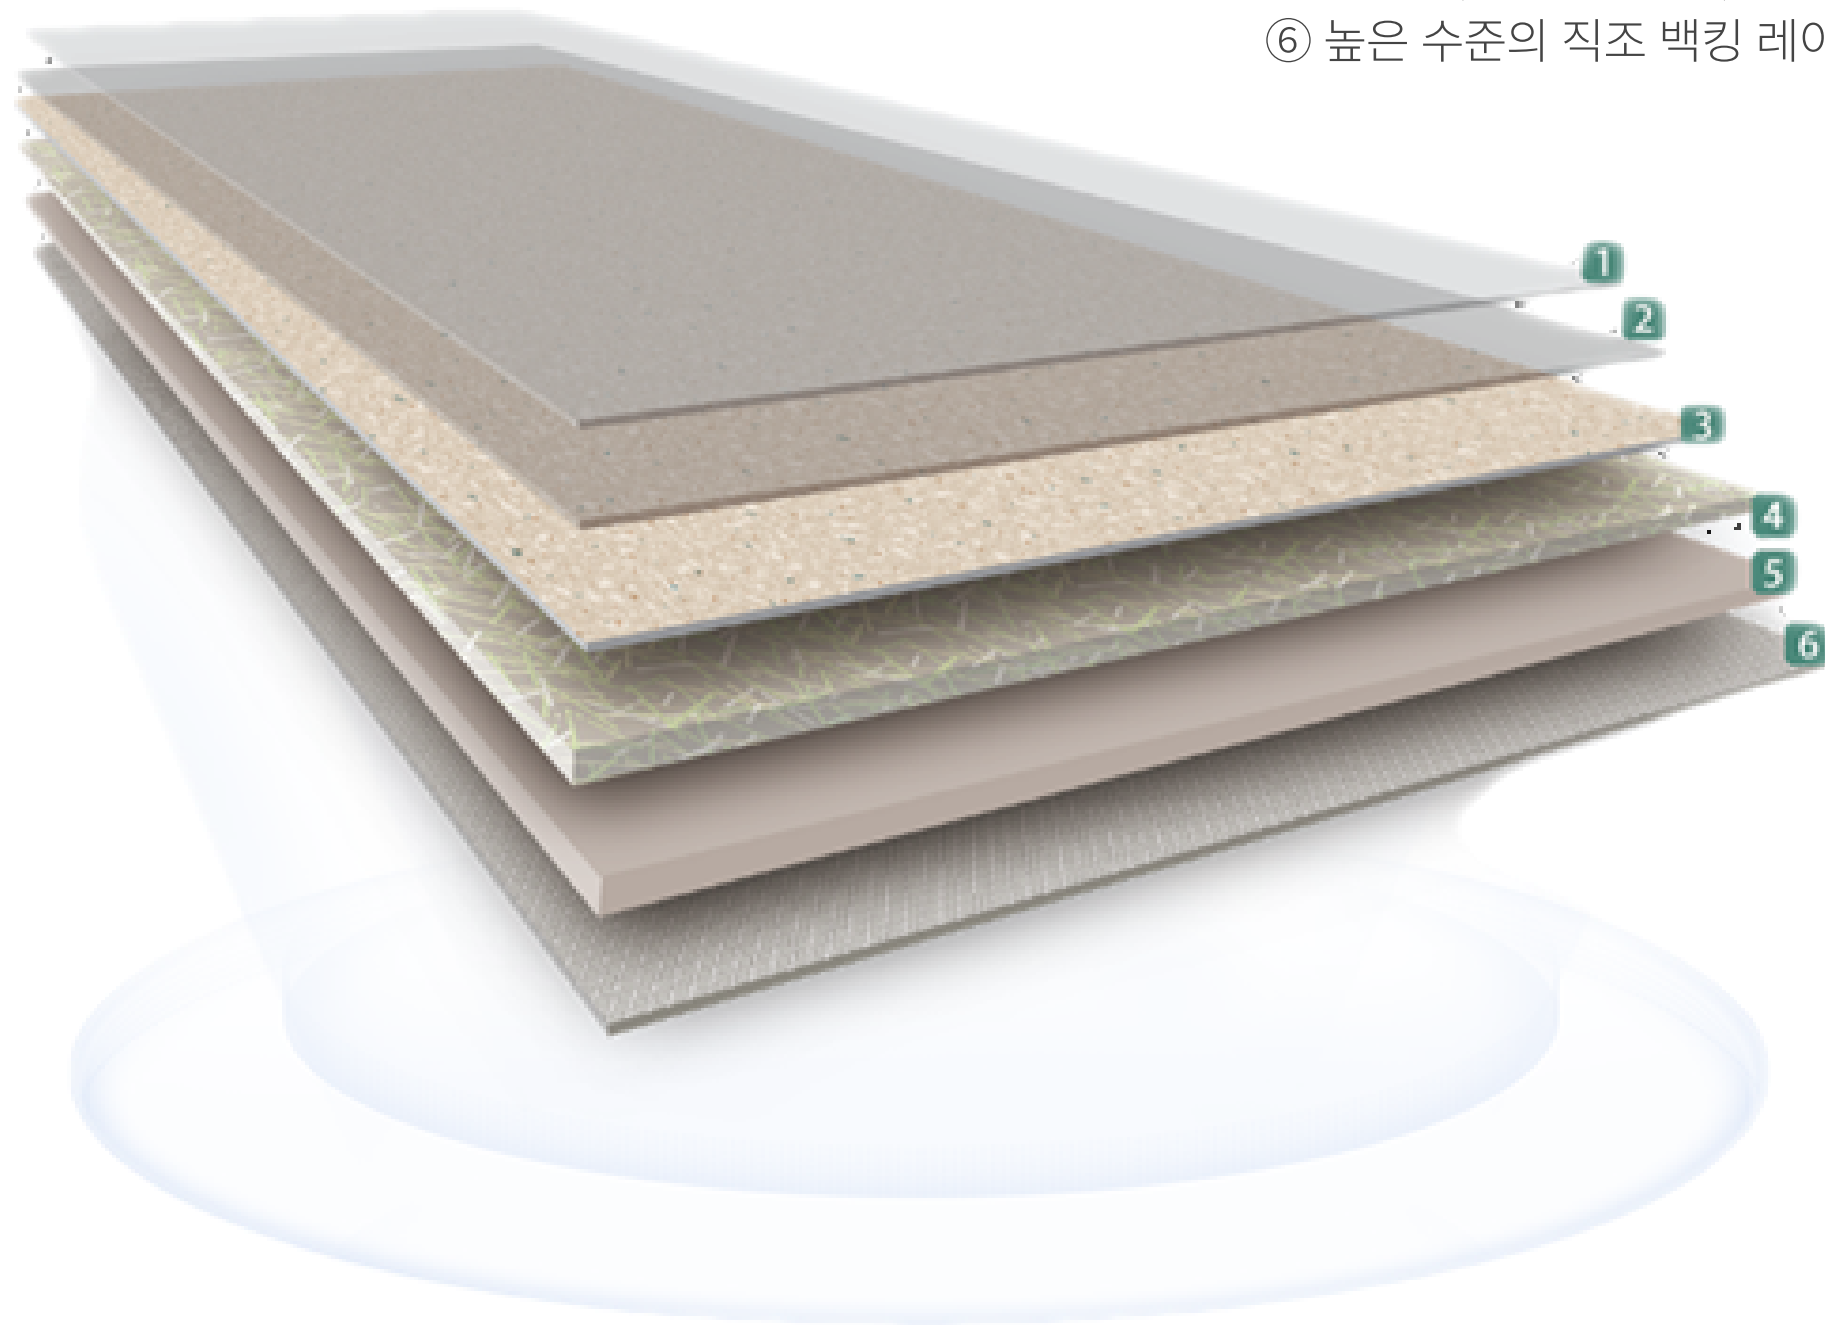

이글룸은 사람을 먼저 생각하고 사람을 위한 제품을 공급하는 것이
이글룸의 길이라 여깁니다.

02 건축용 Living room 자재소개

이글룸 비닐장판 구조도

- ① 하이보케어 코팅층
- ② PVC 마모층
- ③ HD 패턴인쇄 레이어
- ④ 고강도 유리섬유
- ⑤ 강화층(솔리드베이스)
- ⑥ 높은 수준의 직조 백킹 레이어

WIDE WIDTH

넓은 폭을 가지고 있어 이음새없이 시공 가능